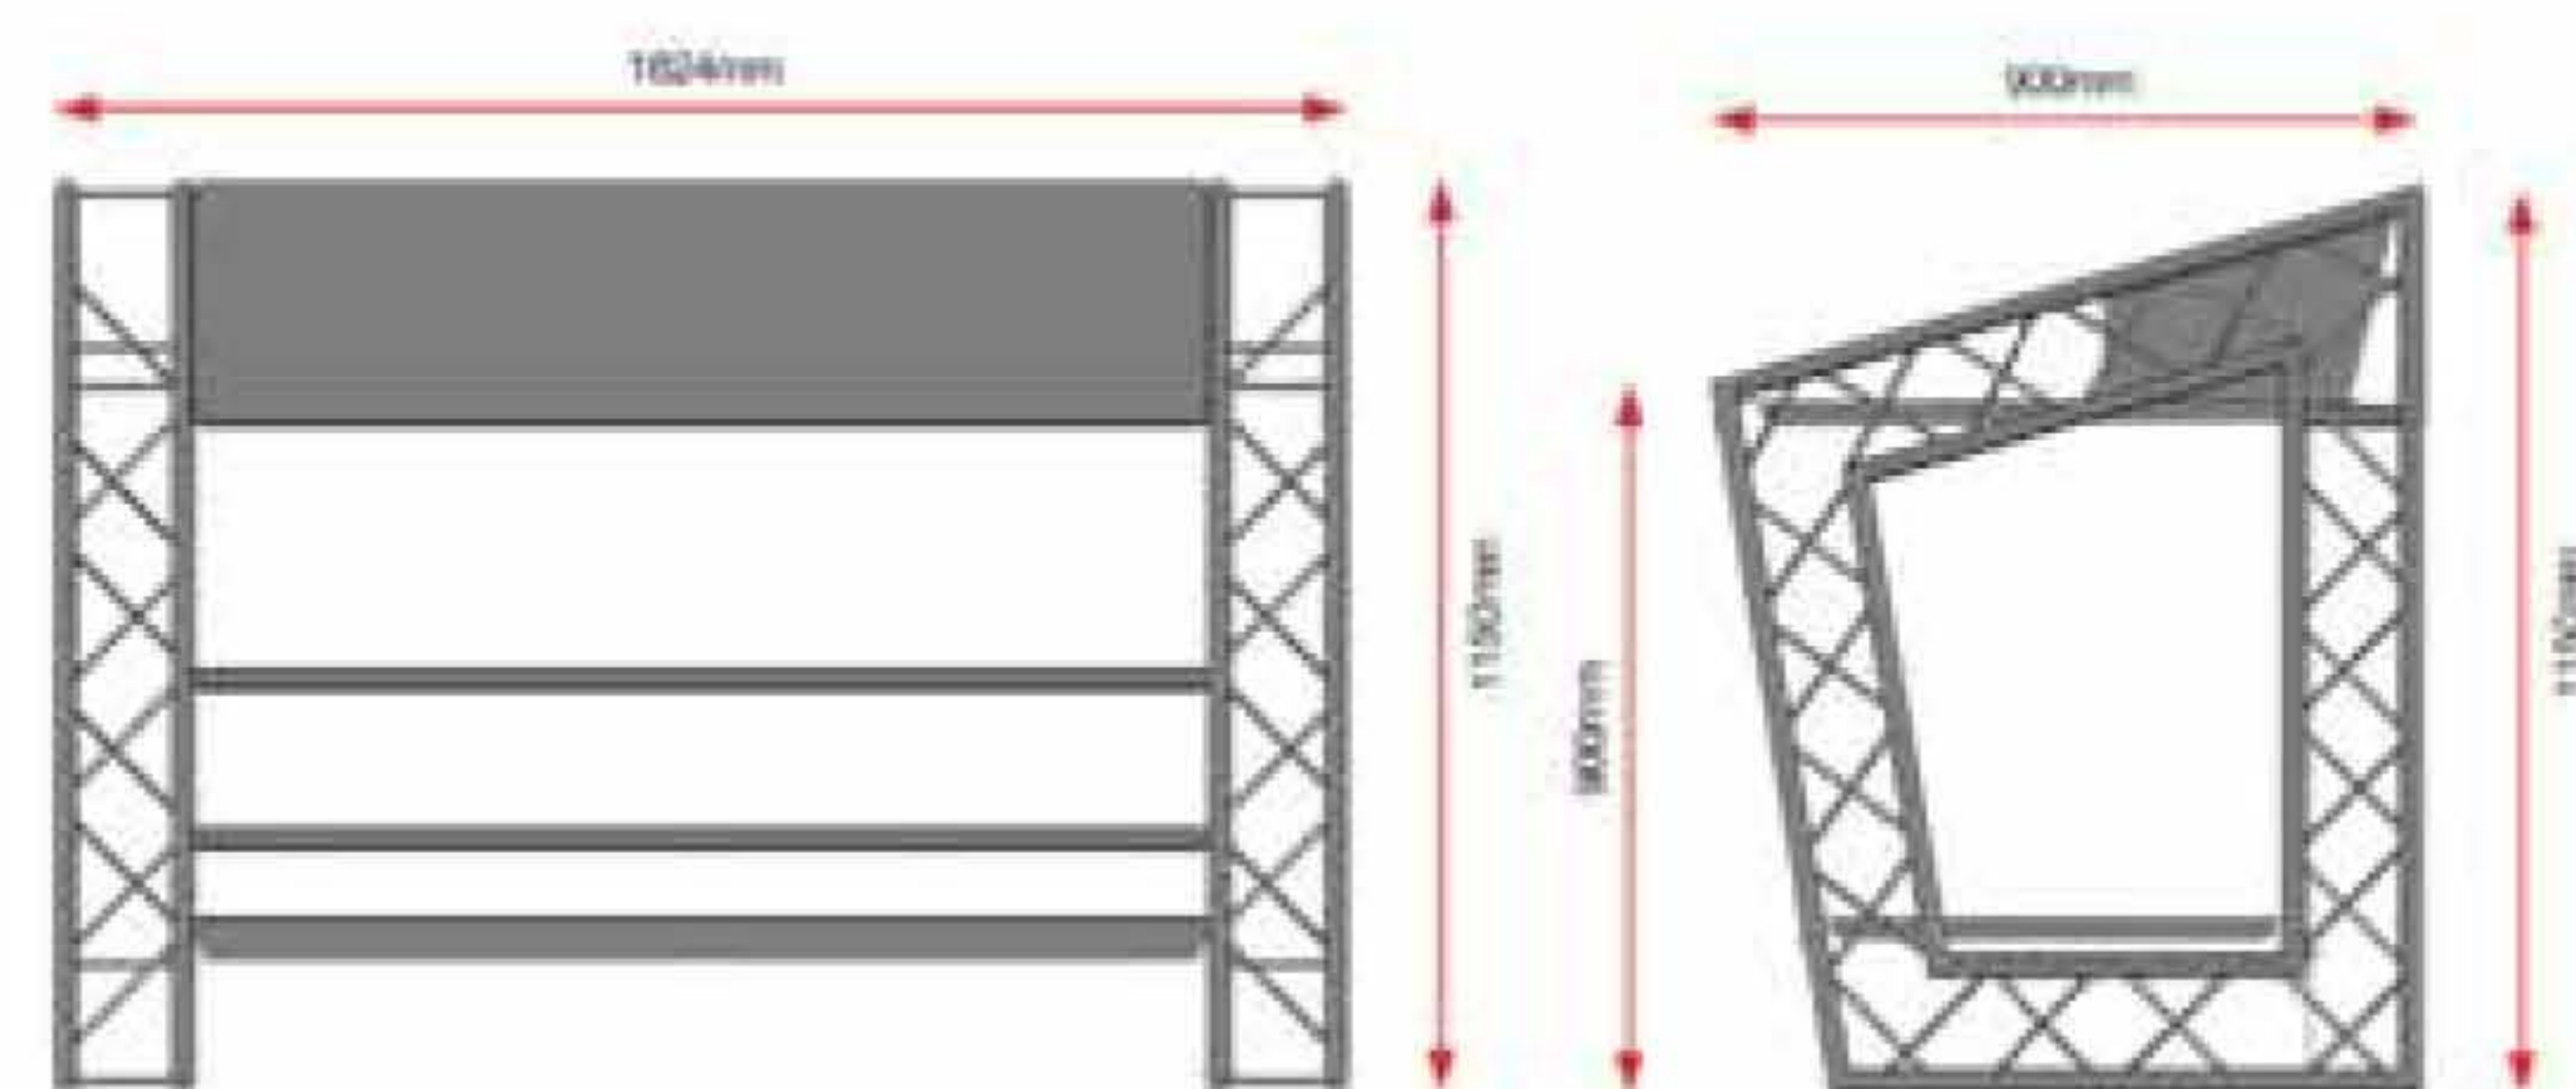

LITE STRUCTURES

Новинка

PROLYTE
GROUP

LITECONSOLE

LiteConsole

The Performance Platform

- Жесткая конструкция
- Современный дизайн
- Высокопрочный алюминий
- Многофункциональное применение
- Легкая конструкция
- Эстетичный дизайн
- Возможность установки 50-ти дюймового экрана на передней панели

LITECONSOLE	ЦЕНА
LiteConsole одиночная	€ 1.595,00
LiteConsole двойная	€ 2.730,00
LiteConsole тройная	€ 3.865,00
Дополнительный пакет оборудования	€ 1.135,00

Возможность добавления дополнительных модулей для увеличения длины консоли.

LiteConsole Одиночная

LiteConsole Двойная

LiteConsole Тройная

LITE
STRUCTURES

НОВИНКА

PROLYTE
GROUP